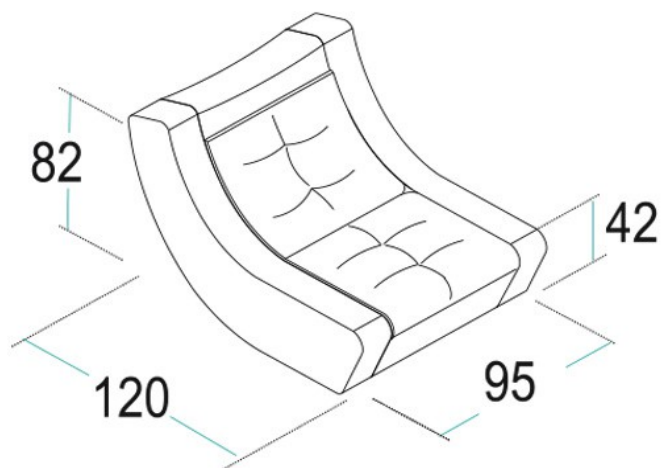

Габаритные размеры и комплектации