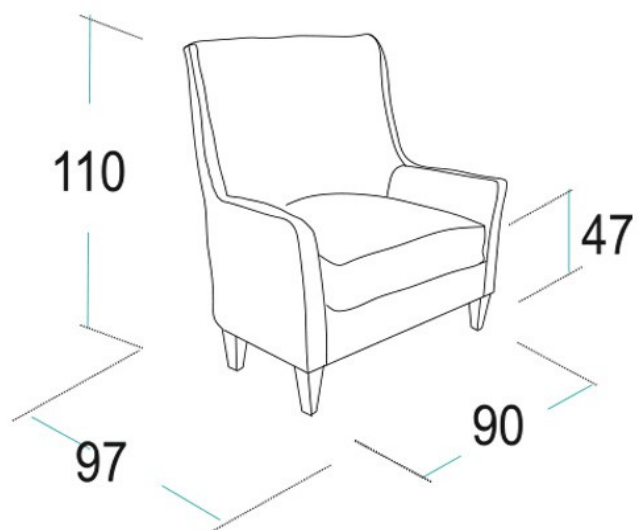

Габаритные размеры и комплектации